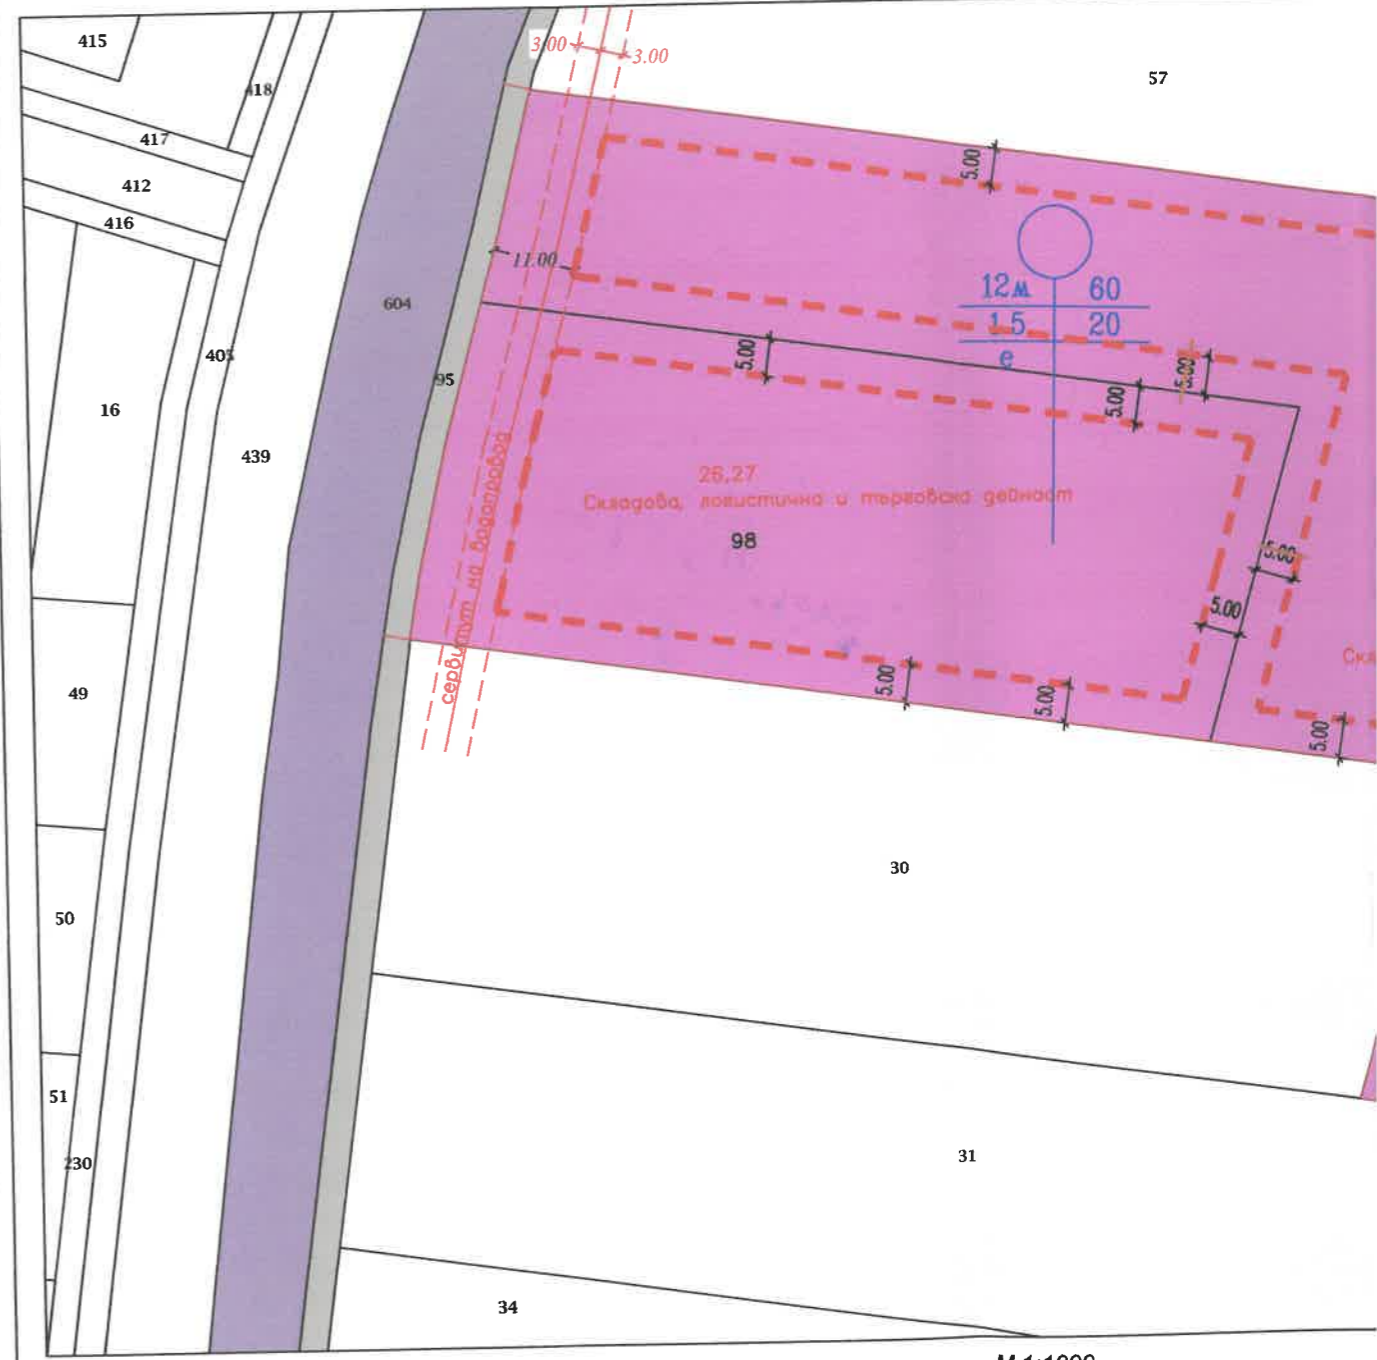

ИЗВАДКА ОТ ДЕЙСТВАЩ ПЛАН ЗА ЗАСТРОЯВАНЕ
 за ПИ 61248.134.98 и ПИ61248.134.61
 м. Анджарлия, с. Равно поле, община Елин Пелин, Со

М 1:1000

ЛЕГЕНДА:

- Предимно производствена устройствена зона
- път IV клас
- полски пътища
- ограничителна линия на застрояване